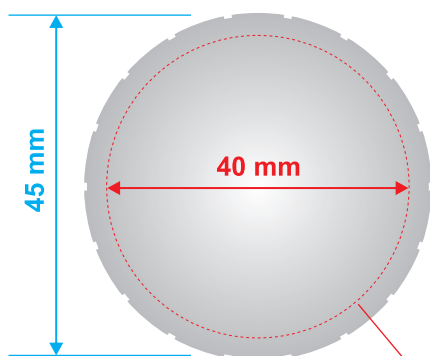

Korrektur

CLIC CLAC

Silver Tin

*MAXIMUM
AREA PRINT*

White Tin

VÄNLIGEN NOTERA

Denna illustration ger en ungefärlig bild av slutprodukten.

Fyra veckors leveranstid säkerställs efter godkänt korrektur inom två dagar.
Denna produkt trycks med digitaltryck.