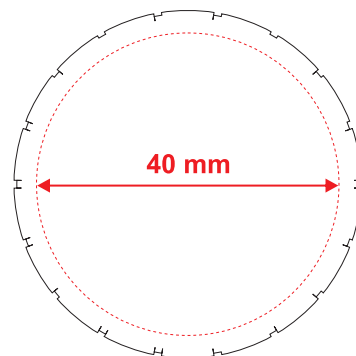

Korrektur

CLIC CLAC

Silver Tin

*MAXIMUM
AREA PRINT*

White Tin

VÄNLIGEN NOTERA

Denna illustration ger en ungefärlig bild av slutprodukten.

Fyra veckors leveranstid säkerställs efter godkänt korrektur inom två dagar.
Denna produkt trycks med digitaltryck.