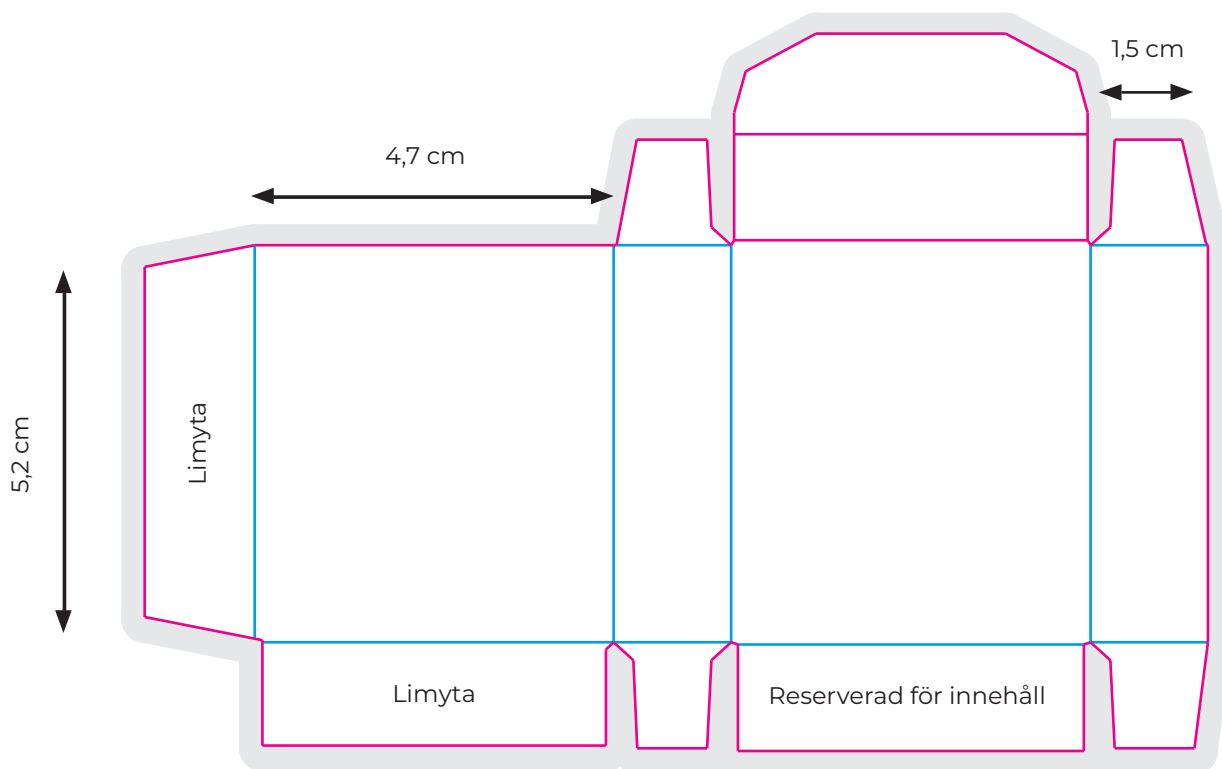

TABLETTASKAR

DIGITALTRYCK

Tablettaskoriginal

För att trycket skall bli så korrekt som möjligt tänk då på följande:

- Använd bilder med minst 300 dpi i upplösning
- Samtliga typsnitt skall vara sparade i banor
- Alla bilder måste vara länkade i dokumentet
- Lägg inte text för nära skärlinjerna för bästa kvalitet på slutprodukten